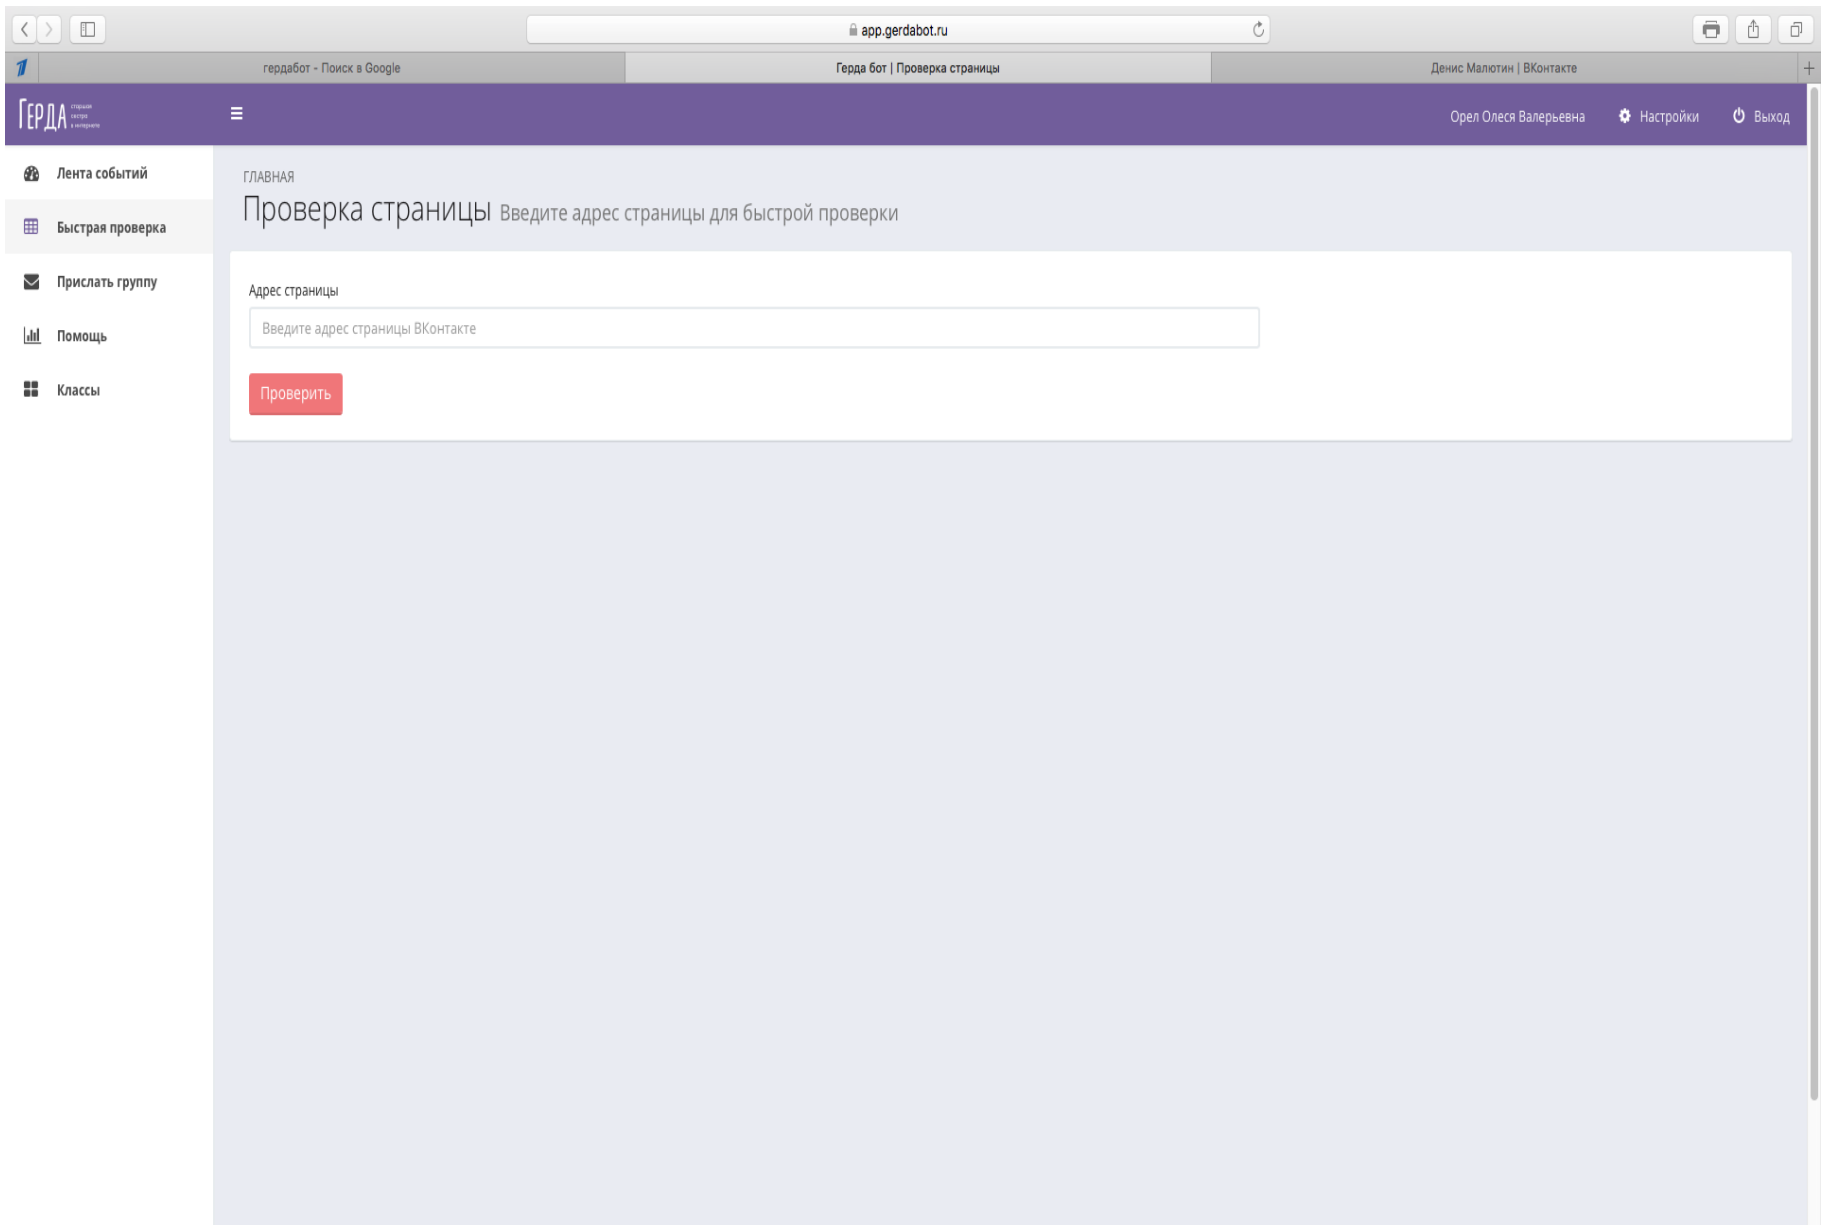

Мониторинг социальных сетей подростков с помощью сервиса родительского контроля Gerda bot.