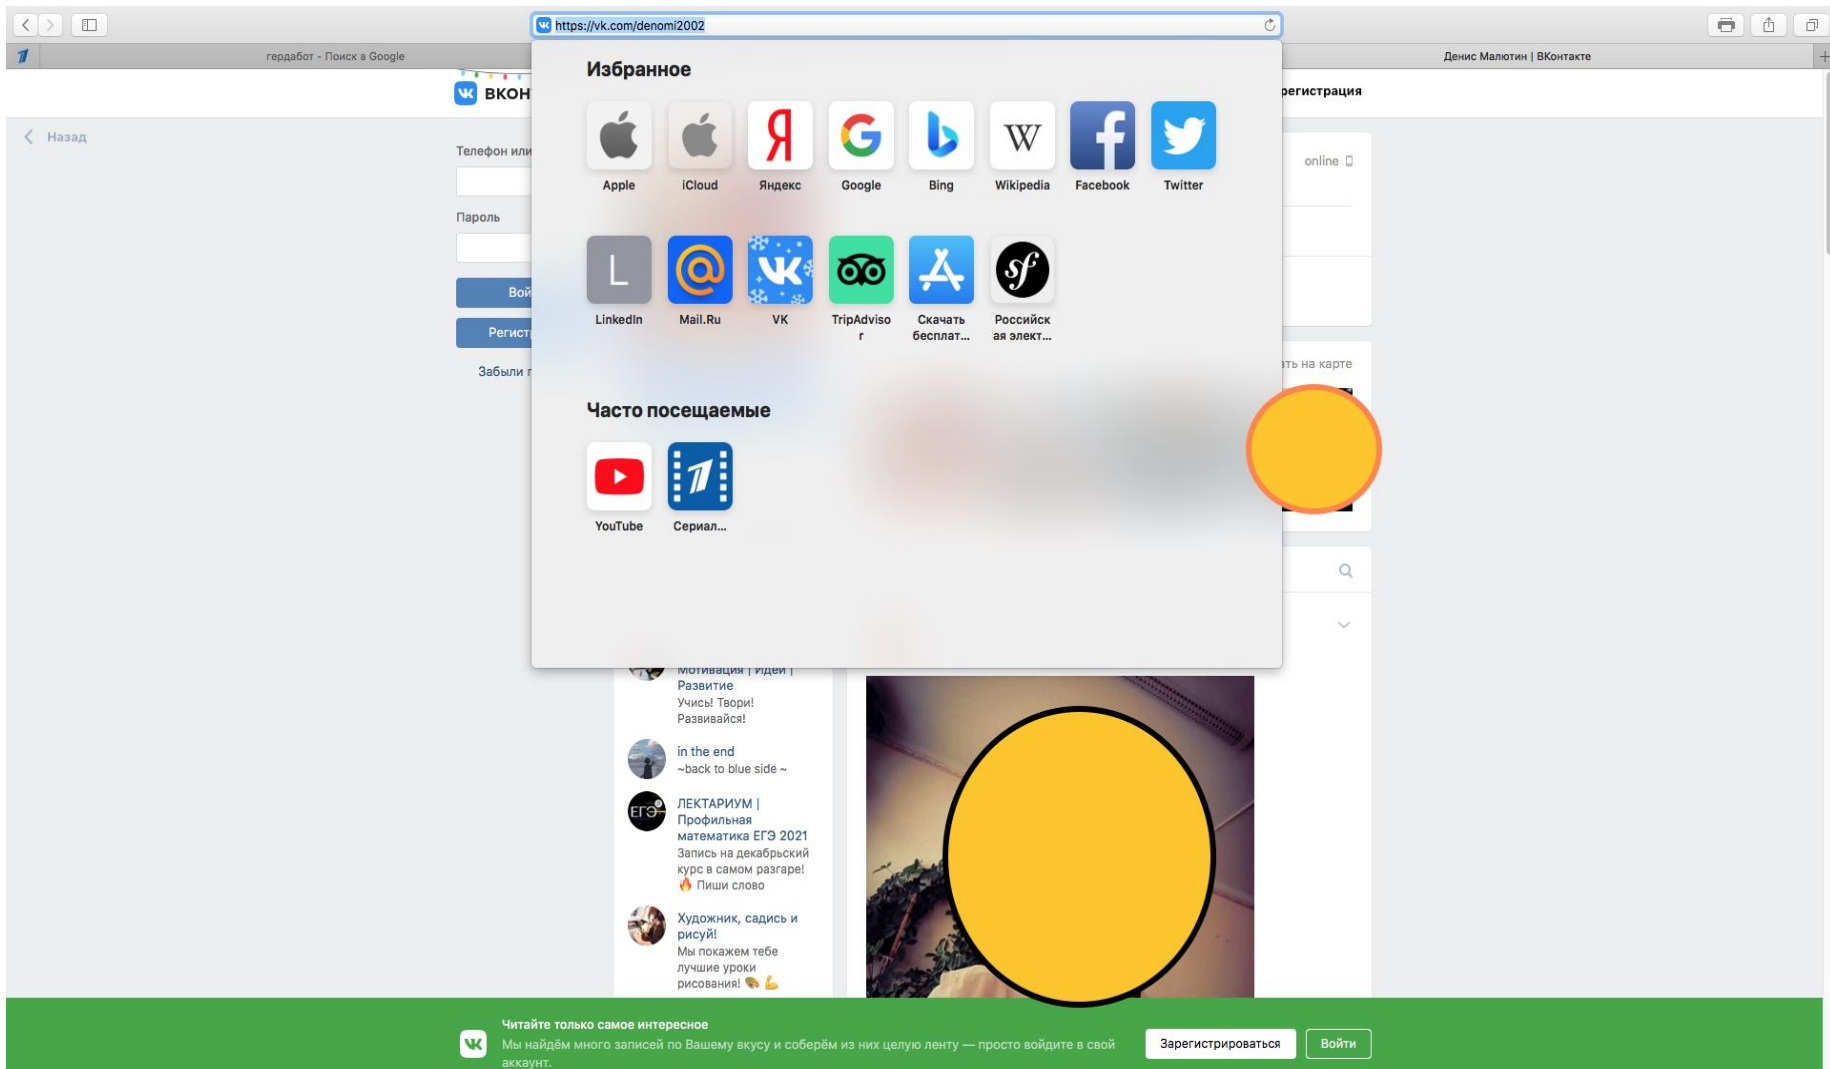

После выполнения всех вышеперечисленных действий, на указанную почту придут логин и пароль. Письмо может автоматически попасть в папку спам. Если письма нет во входящих, то проверяйте именно ее.

Мониторинг социальных сетей подростков с помощью сервиса родительского контроля Gerda bot.

ГЕРДА старшая сестра в интернете

Данные для входа отправлены на почту!
Теперь вы можете авторизоваться.

АВТОРИЗОВАТЬСЯ

Мониторинг социальных сетей подростков с помощью сервиса родительского контроля Gerda bot.

Мониторинг социальных сетей подростков с помощью сервиса родительского контроля Gerda bot.

Для получения ссылки, нужно зайти на страницу ученика и нажать в выделенном на фото месте. Вместо сокращения «vk.ru» появится ссылка, которая нам необходима, Выделяем и копируем её.

Мониторинг социальных сетей подростков с помощью сервиса родительского контроля Gerda bot.

Возвращаемся на сайт и вводим адрес страницы в строку поисковика, Нажимаем «проверить» и вся интересующая нас информация сразу отображается на экране.