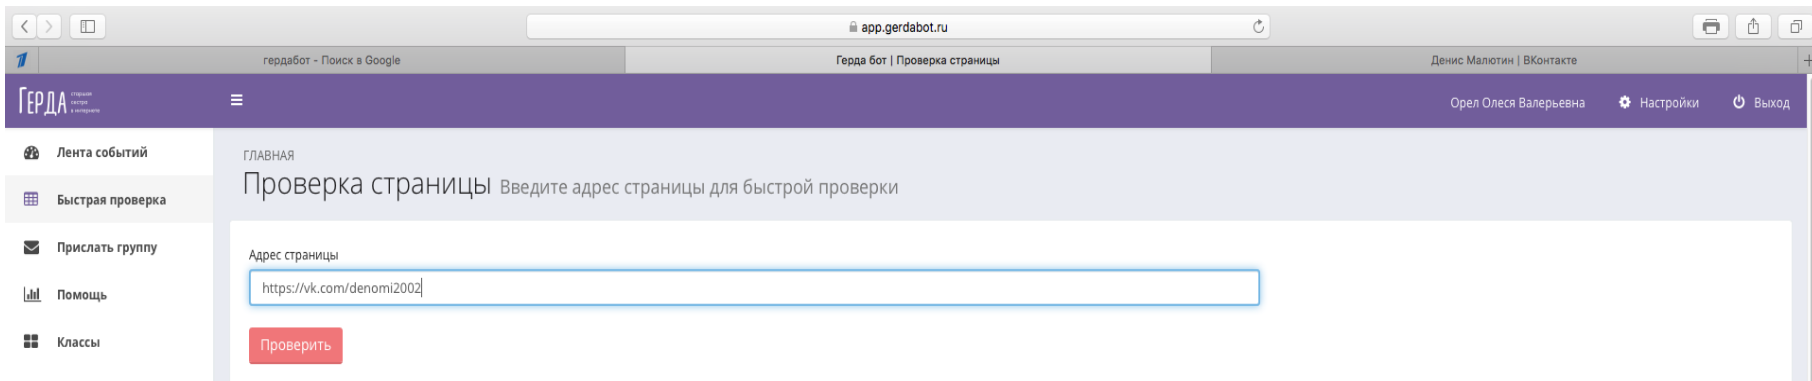

Мониторинг социальных сетей подростков с помощью сервиса родительского контроля Gerda bot.

Возвращаемся на сайт и вводим адрес страницы в строку поисковика, Нажимаем «проверить» и вся интересующая нас информация сразу отображается на экране.