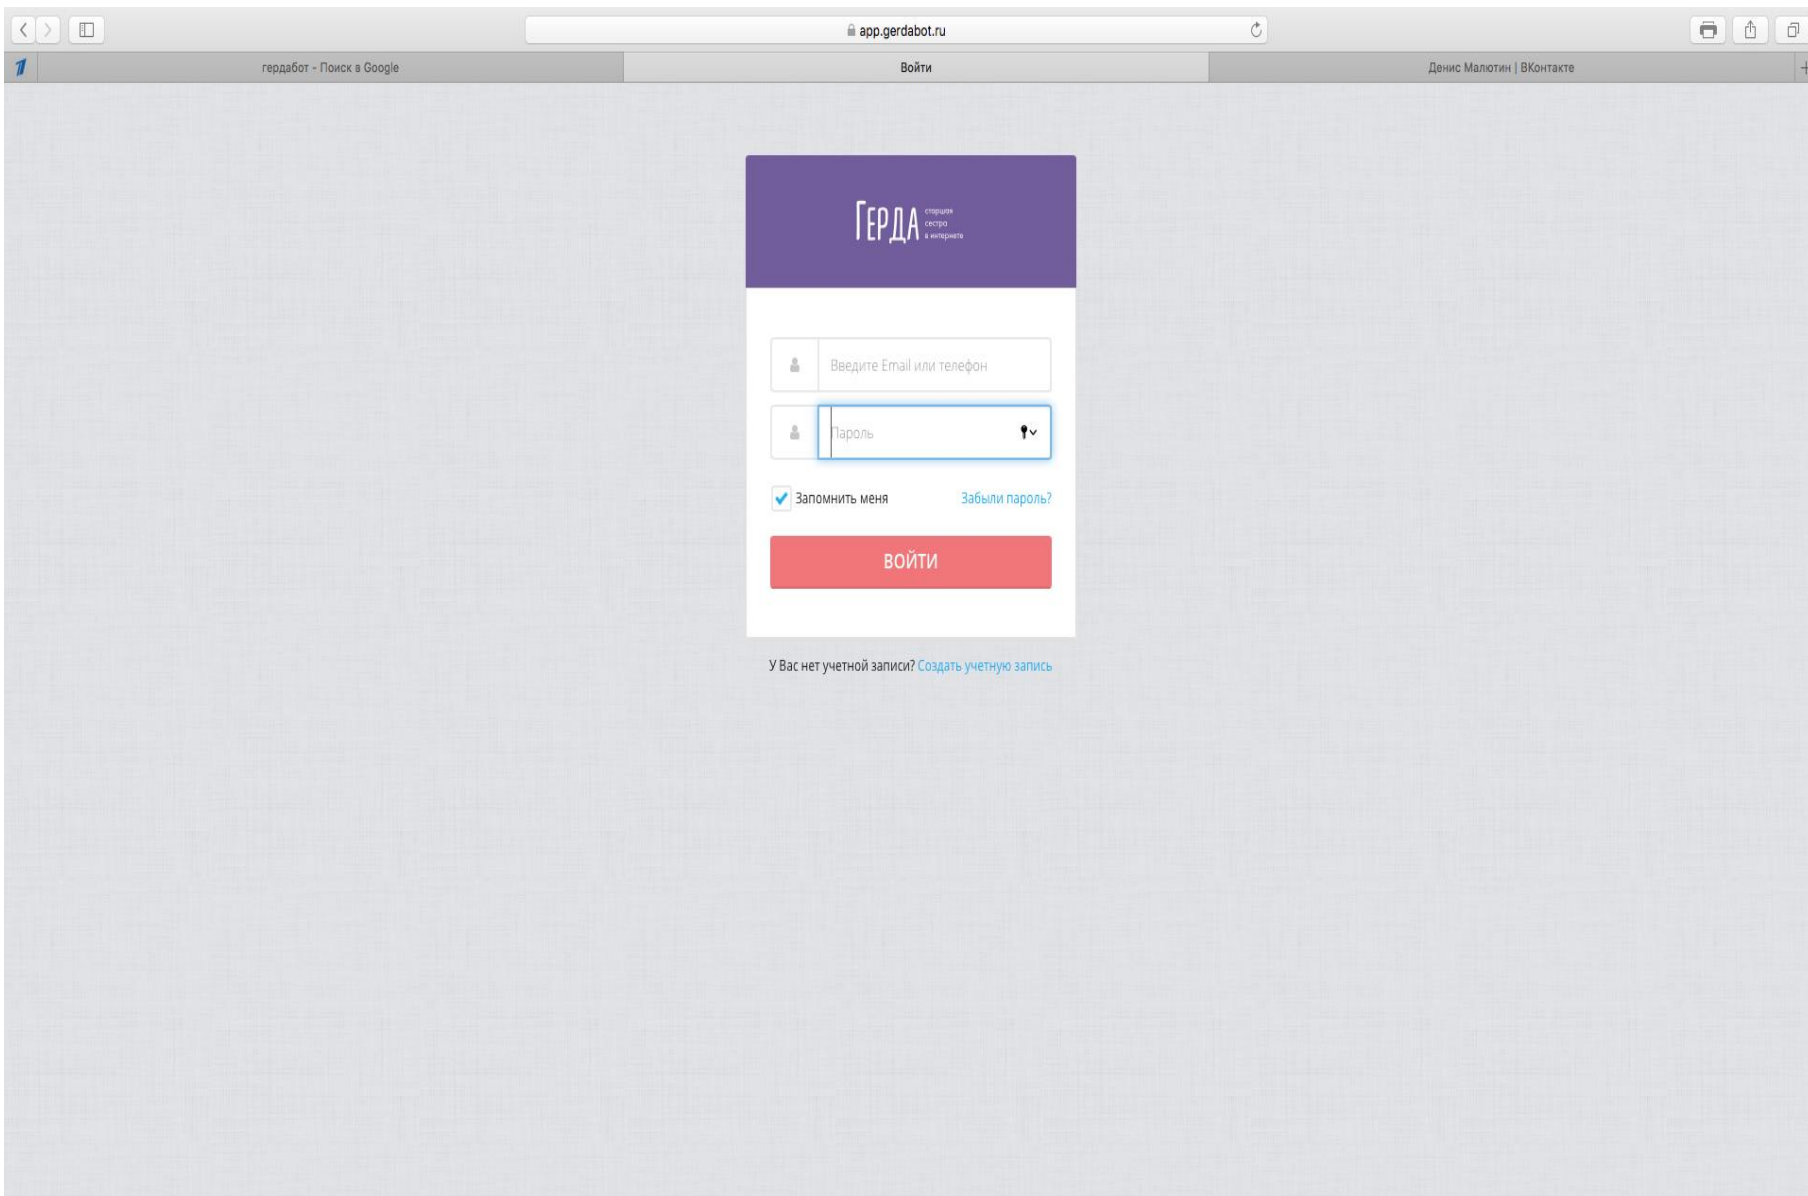

Мониторинг социальных сетей подростков с помощью сервиса родительского контроля Gerda bot.